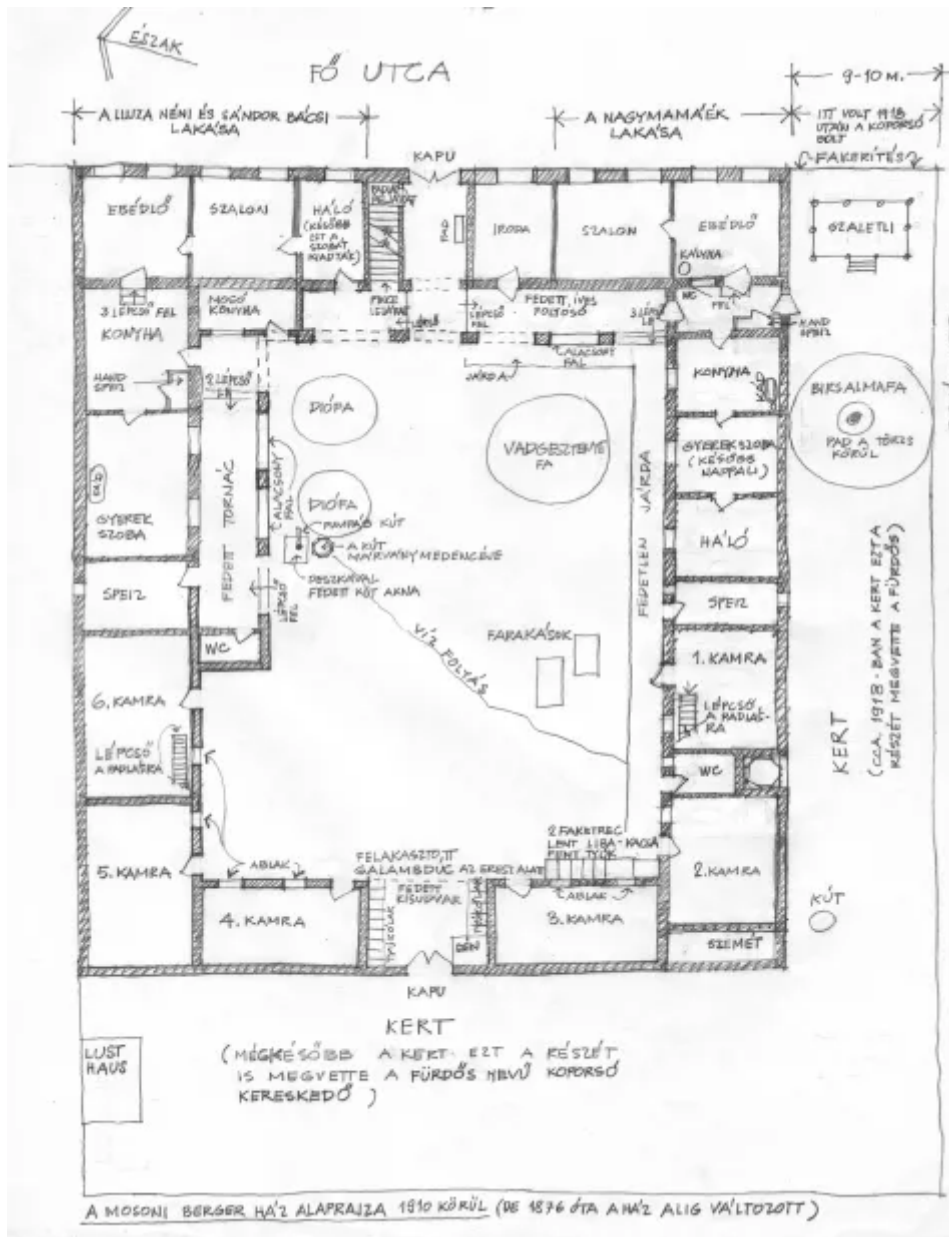

A Mosoni Berger-Ház Alaprajza 1915 Körül.

Az alaprajzot édesanyám, Körner Józsefné vázlatai és részletes leírása alapján rajzoltam. Ezt azután ő átnézte és kijavította.